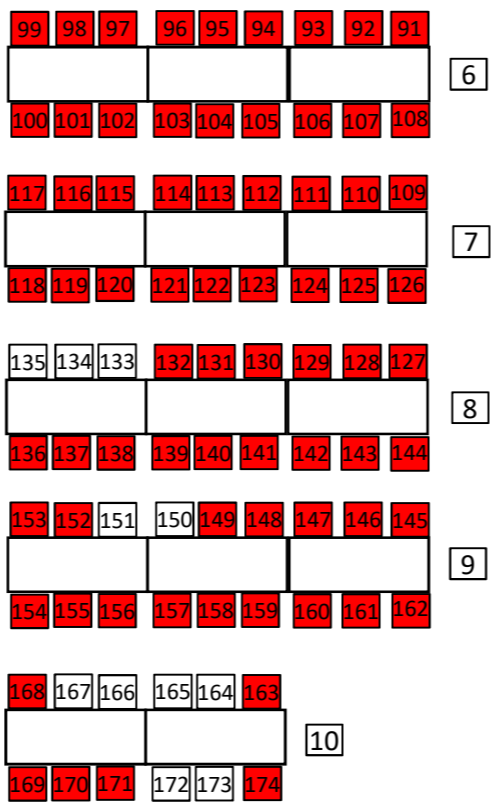

SEKTBAR

THEKE