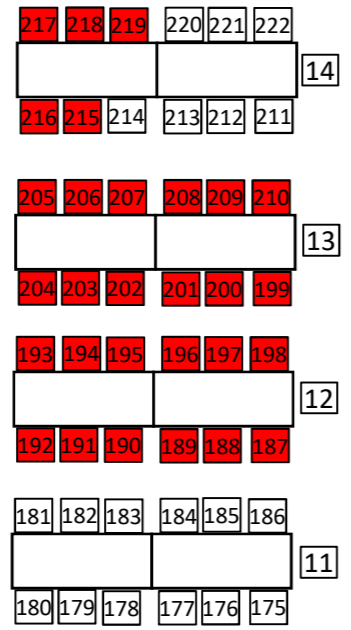

SEKTBAR

THEKE